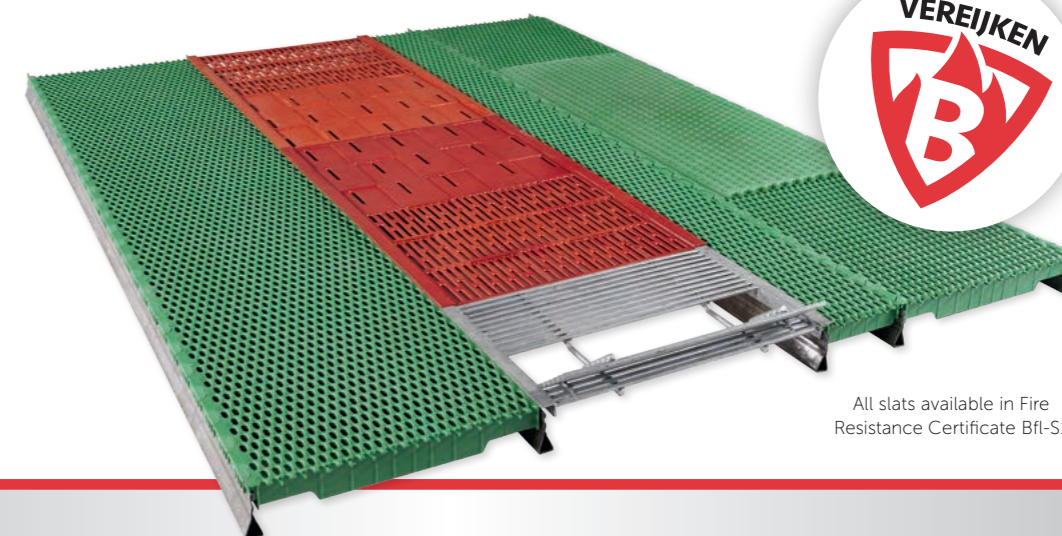

*100% polypropylene: Vereijken Quality (made in Belgium)

Item number	Product name	Size	Bar Width (mm)	Slot Width (mm)	Weight
002-040-700x400	Cast Iron weaner floor	700x400	12,5	12,5	14,3
002-040-900x400	Cast Iron weaner floor	900x400	12,5	12,5	16,4
002-040-1000x400	Cast Iron weaner floor	1000x400	12,5	12,5	18,2
002-040-1100x400	Cast Iron weaner floor	1100x400	12,5	12,5	20,9
002-040-1150x400	Cast Iron weaner floor	1150x400	12,5	12,5	21,8
002-040-1200x400	Cast Iron weaner floor	1200x400	12,5	12,5	22,8
002-040-1250x400	Cast Iron weaner floor	1250x400	12,5	12,5	23,1
002-040-1300x400	Cast Iron weaner floor	1300x400	12,5	12,5	24,7
002-040-1400x400	Cast Iron weaner floor	1400x400	12,5	12,5	26,6
002-040-1500x400	Cast Iron weaner floor	1500x400	12,5	12,5	28
002-040-1600x400	Cast Iron weaner floor	1600x400	12,5	12,5	30,4
002-040-1700x400	Cast Iron weaner floor	1700x400	12,5	12,5	32,3
002-040-1800x400	Cast Iron weaner floor	1800x400	12,5	12,5	34,4
002-040-2000x400	Cast Iron weaner floor	2000x400	12,5	12,5	36,2

* Inform our sales department for customized sizes

PolyPro

003-010-001

Cast Iron weaner floor

Design Your Own Pigfloor

ProStep
PolyPro
ProGrip
VariPlus

All slats available in Fire Resistance Certificate Bfl-S1