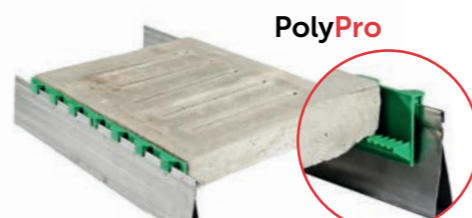

PolyPro

NEW
FREE HOUSING

Farrowing slat closed

PolyPro

Farrowing slat open

PolyPro

003-003-500x600

VEREIJKEN

*100% polypropylene: Vereijken Quality (made in Belgium)

Item number	Product name	Size	Bar Width (mm)	Slot Width (mm)	Weight
002-040-700x400	Cast Iron weaner floor	700x400	12,5	12,5	14,3
002-040-900x400	Cast Iron weaner floor	900x400	12,5	12,5	16,4
002-040-1000x400	Cast Iron weaner floor	1000x400	12,5	12,5	18,2
002-040-1100x400	Cast Iron weaner floor	1100x400	12,5	12,5	20,9
002-040-1150x400	Cast Iron weaner floor	1150x400	12,5	12,5	21,8
002-040-1200x400	Cast Iron weaner floor	1200x400	12,5	12,5	22,8
002-040-1250x400	Cast Iron weaner floor	1250x400	12,5	12,5	23,1
002-040-1300x400	Cast Iron weaner floor	1300x400	12,5	12,5	24,7
002-040-1400x400	Cast Iron weaner floor	1400x400	12,5	12,5	26,6
002-040-1500x400	Cast Iron weaner floor	1500x400	12,5	12,5	28
002-040-1600x400	Cast Iron weaner floor	1600x400	12,5	12,5	30,4
002-040-1700x400	Cast Iron weaner floor	1700x400	12,5	12,5	32,3
002-040-1800x400	Cast Iron weaner floor	1800x400	12,5	12,5	34,4
002-040-2000x400	Cast Iron weaner floor	2000x400	12,5	12,5	36,2